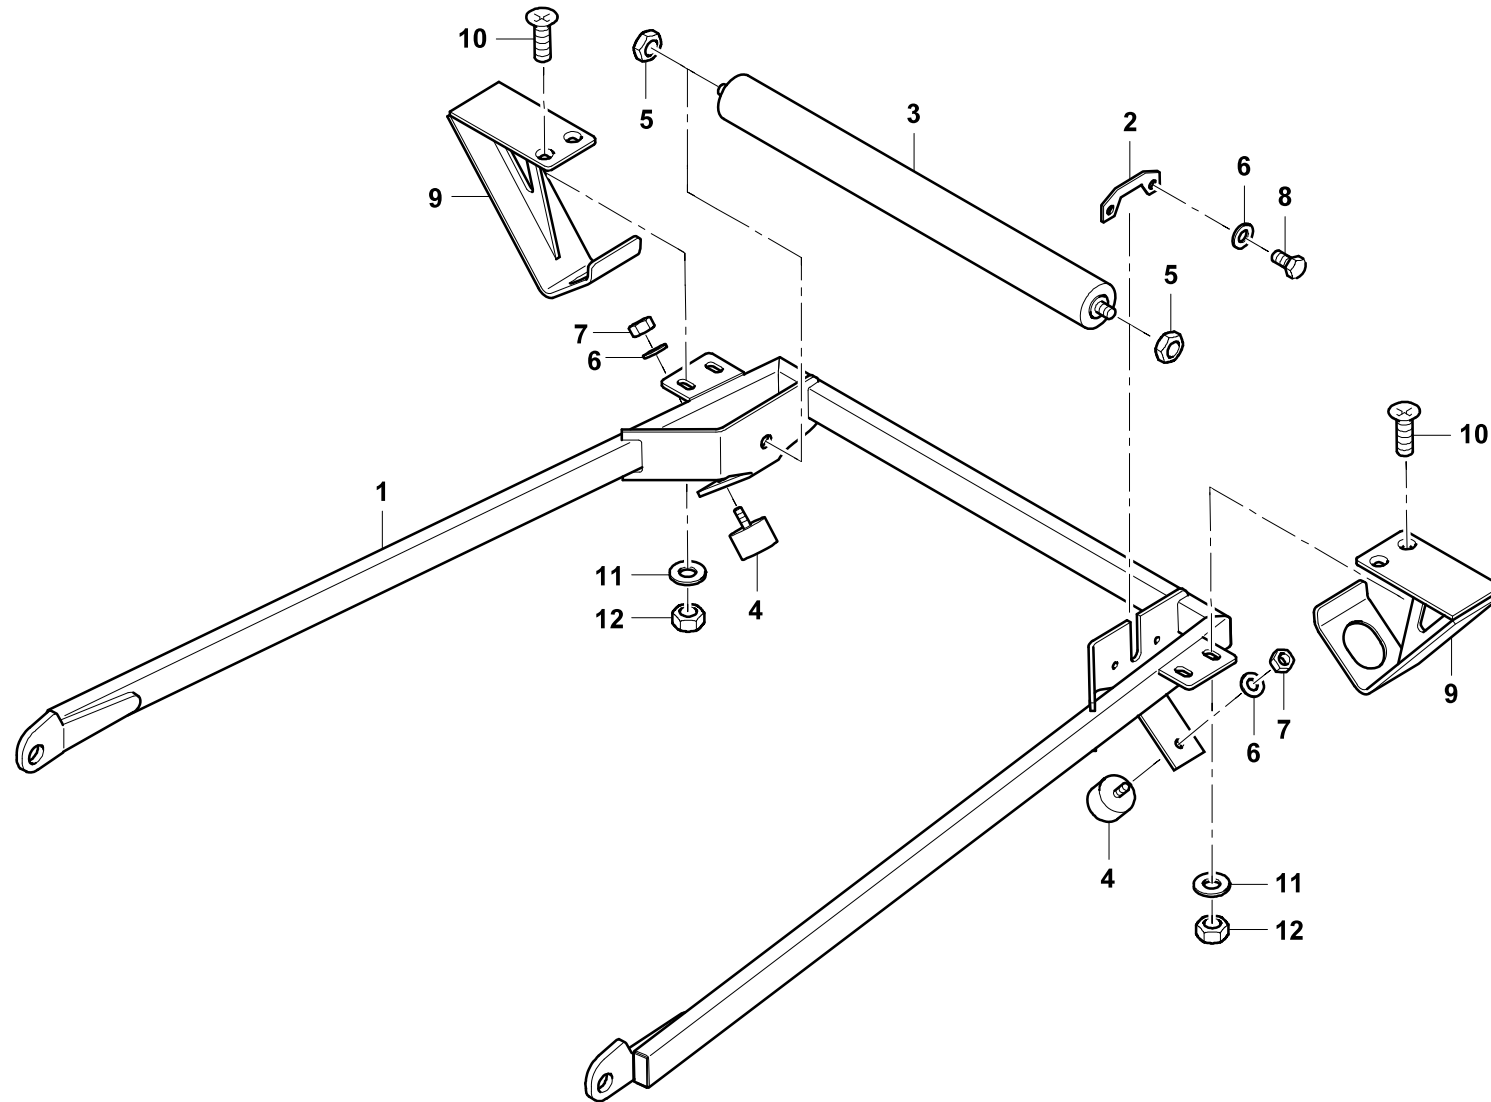

**GROVE**

SEILFANGBUEGEL ZSB.

ROPE GRAB

BILDTADEL  
PICTORIAL DISPLAY

06.21

**3080780-ETL B**

1/1

**GMK 3060-2  
CAB 2020**

3080780-B-BL01-0621-0000